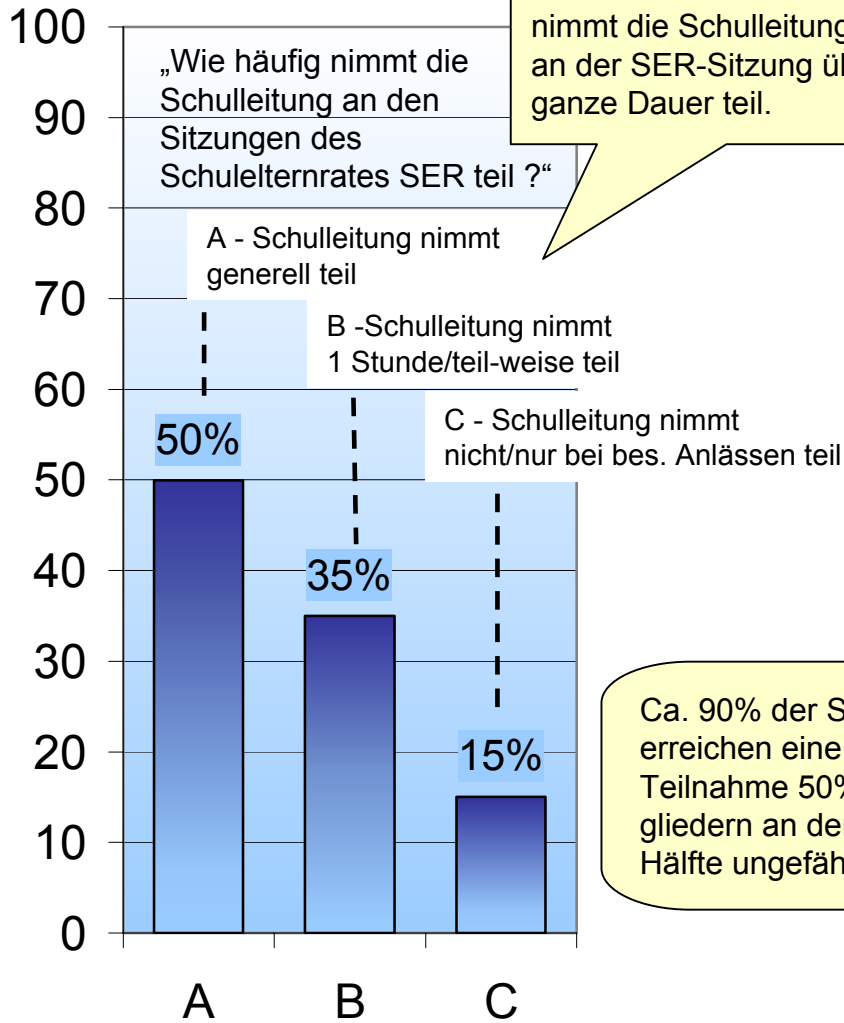

Umfrage Arbeitskreis Grundschule - Stadtelternrat Hannover

Sitzungsumfrage am 02. Juni 2003: Teilnahme von Schulleitung an SER-Sitzungen + Teilnahme Mitglieder SER

Bei ca. 50% der Schulelternräte nimmt die Schulleitung generell an der SER-Sitzung über die ganze Dauer teil.

Ca. 90% der Schulelternräte erreichen eine durchschnittliche Teilnahme 50% oder mehr Mitgliedern an den Sitzungen, ca. die Hälfte ungefähr 75% und mehr.